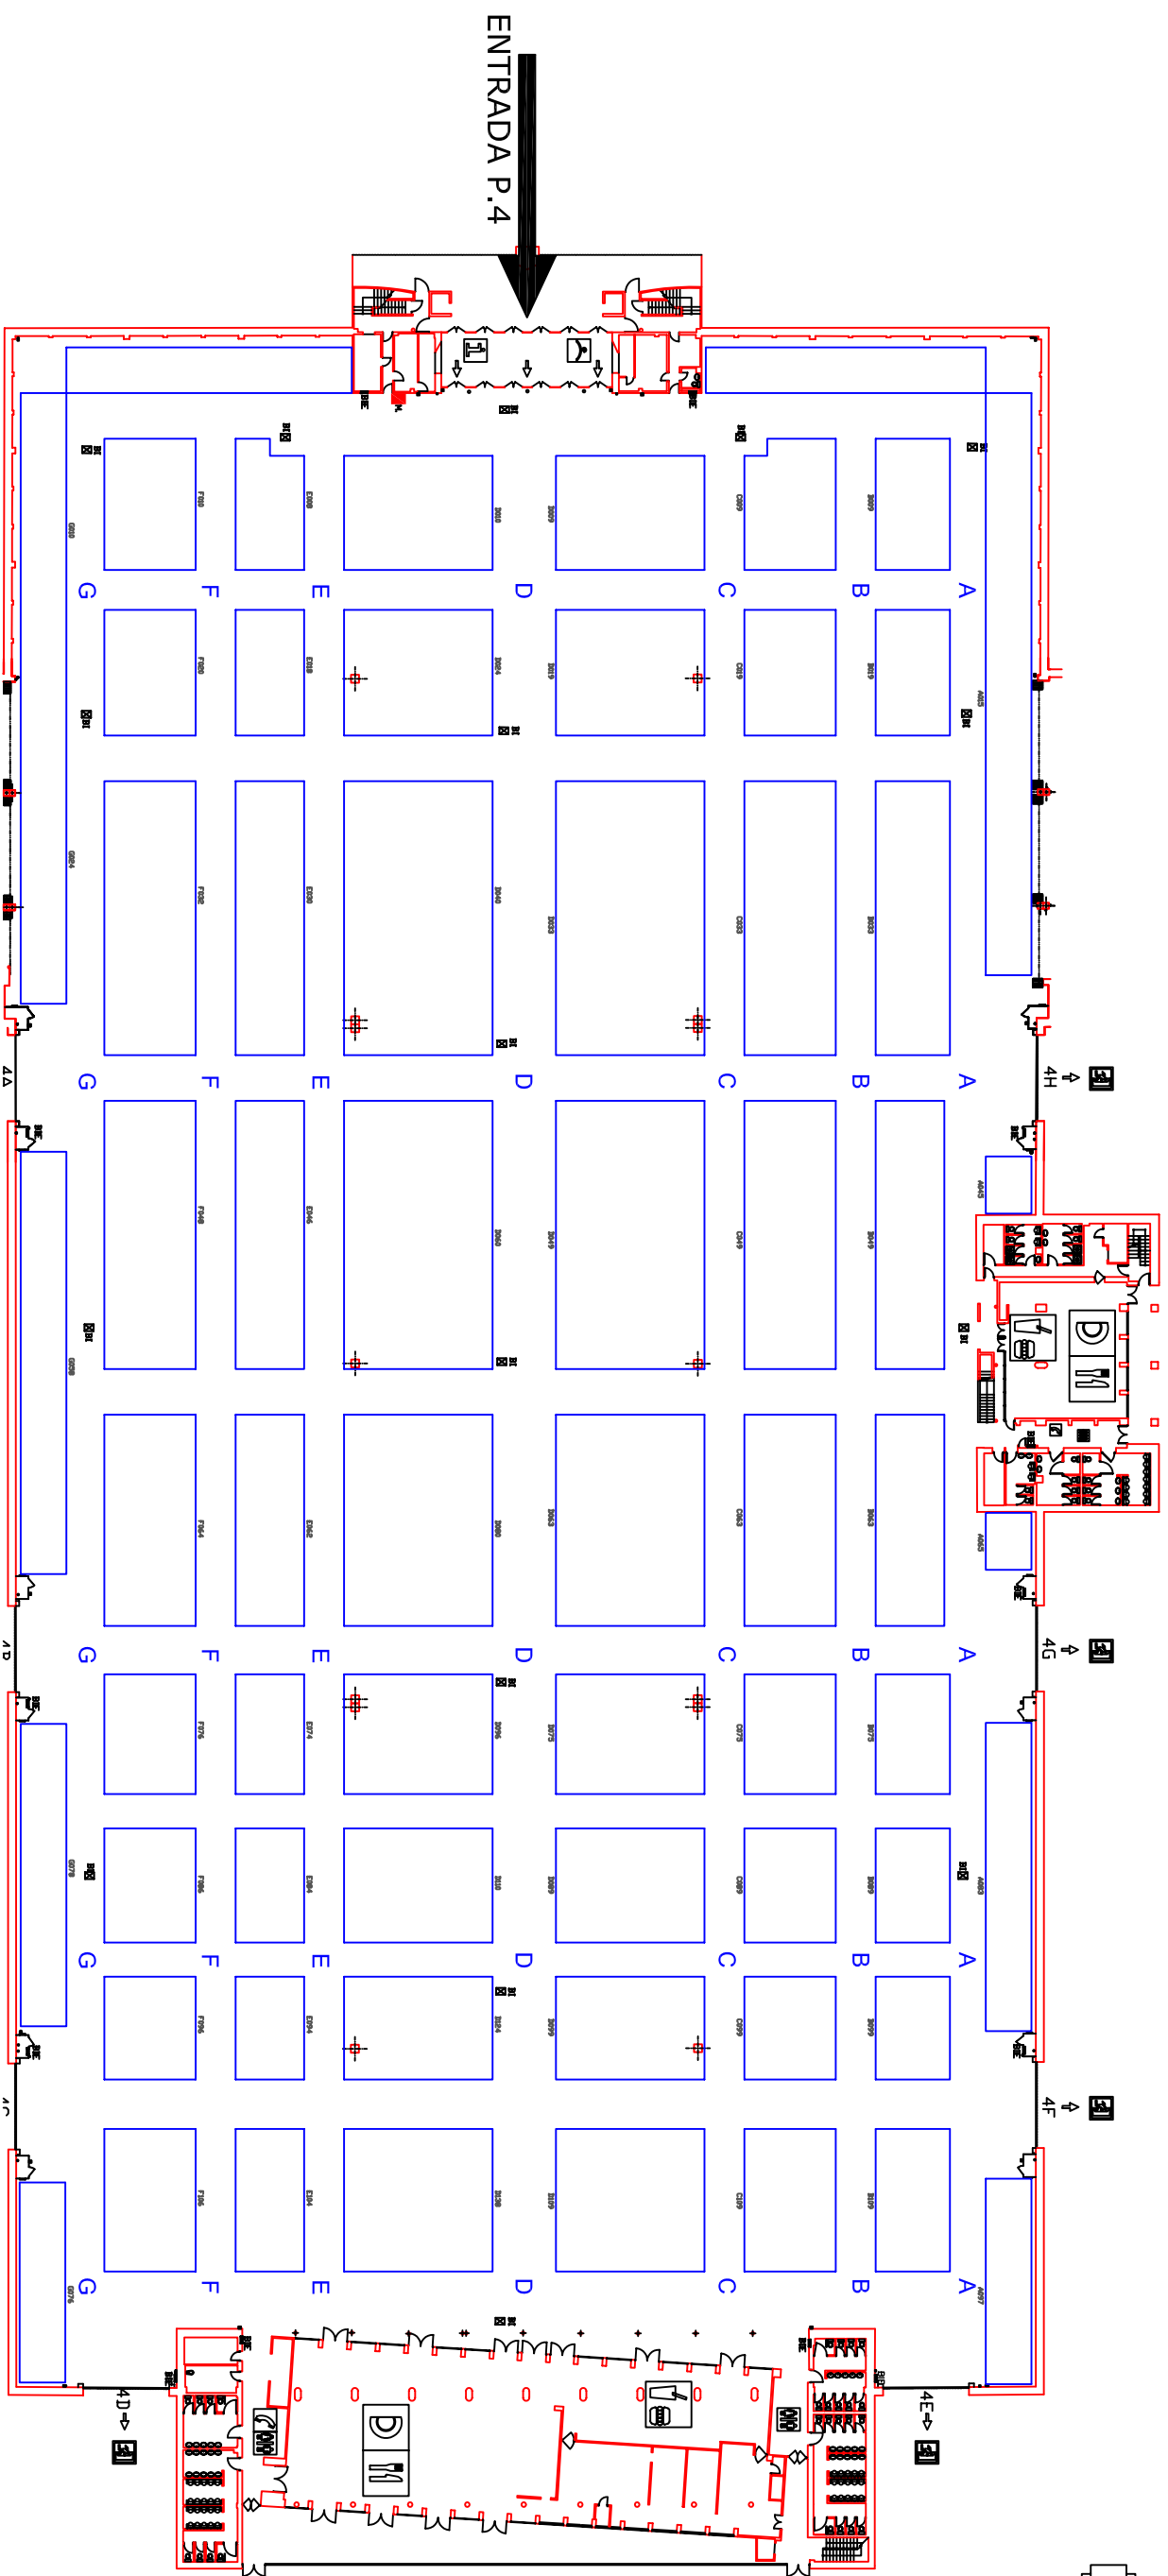

# Feria Internacional del Regalo Promocional y Publicitario

**ER11**  
ENERGIZE YOUR  
PROMOTIONS

**ER11**  
ENERGIZE YOUR  
PROMOTIONS

15 / 16 / 17 FEBRERO 2011

22ª EDICIÓN  
22ª EDITION

PABELLÓN 4 / PAVILION 4  
PARQUE FERIAL JUAN CARLOS I  
IFEMA - FERIA DE MADRID (SPAIN)